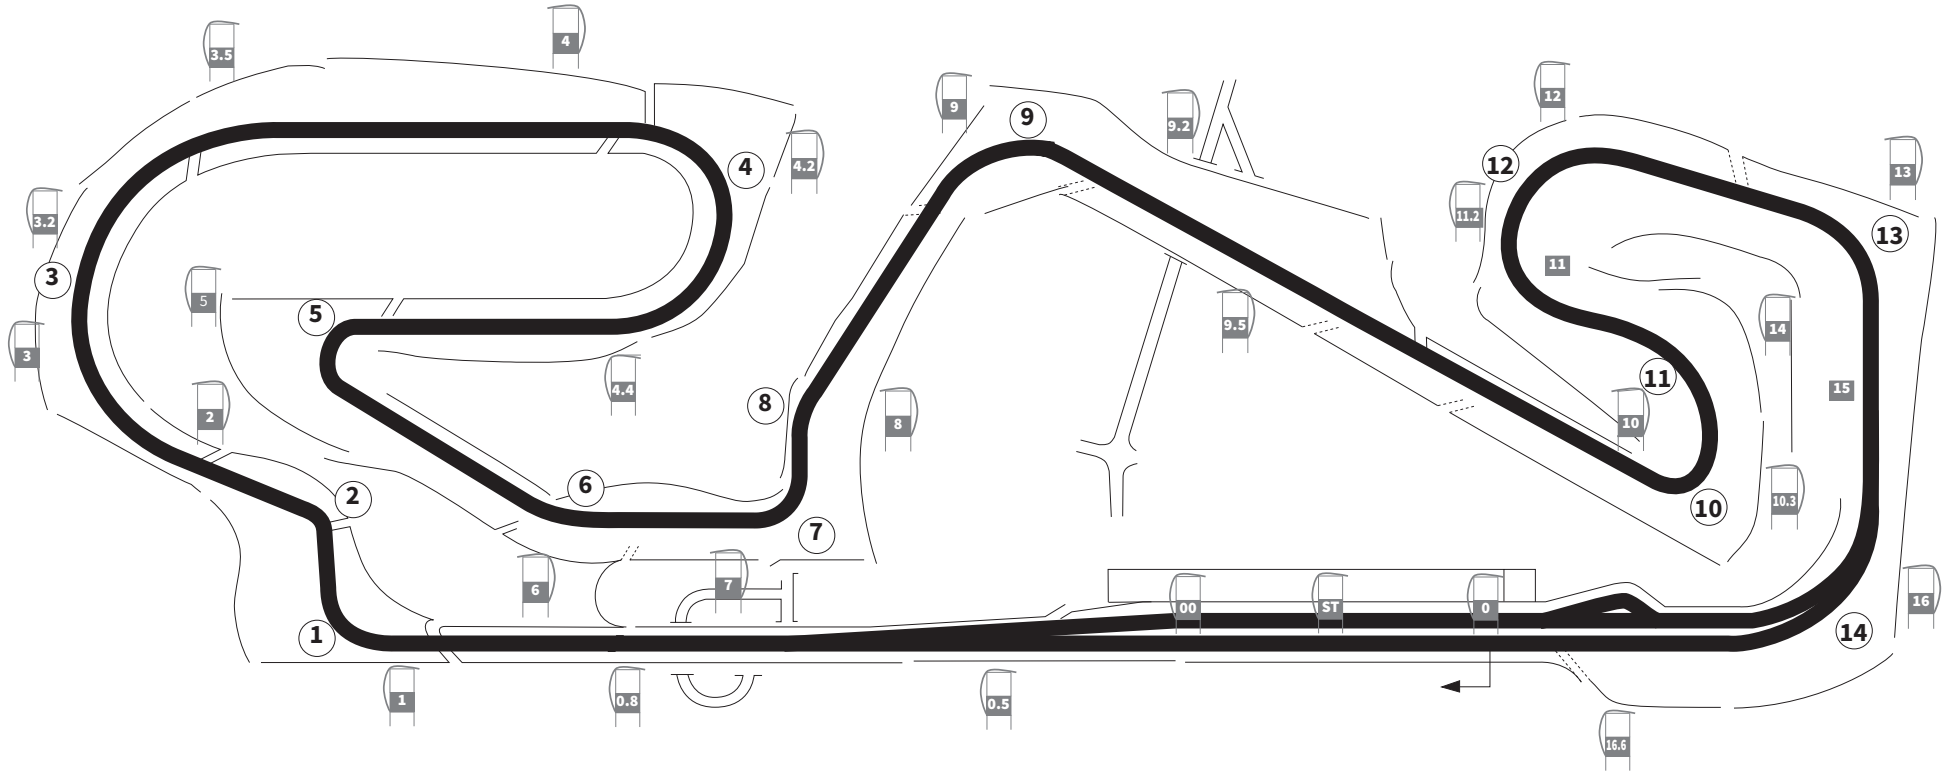

**Circuit de
Barcelona**
CATALUNYA

Longitud/Length

4.657 km

Revolts/Turns

14