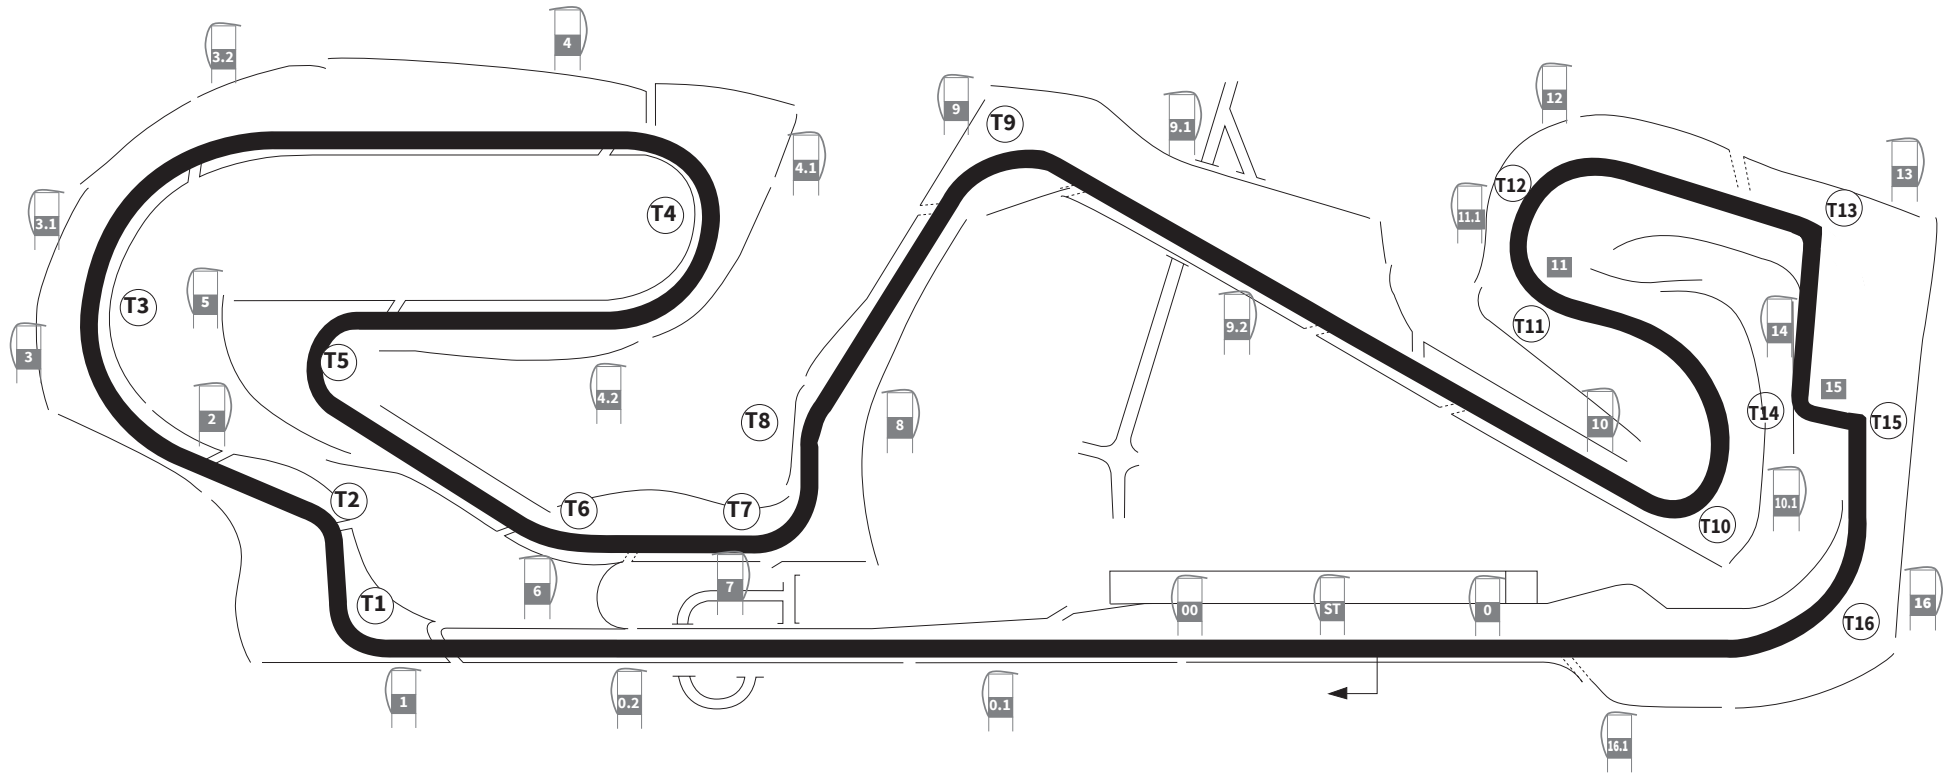

**Circuit de
Barcelona**
CATALUNYA

TRAÇAT FIA / FIA TRACK

Distància del Circuit

Circuit Length

4.675 km